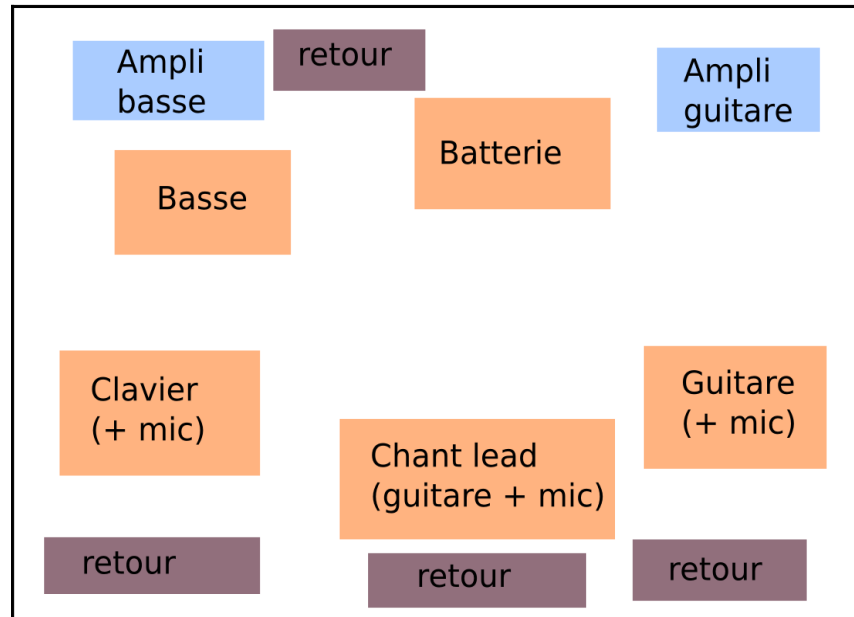

## Plan de scène

## Instruments

- Alexis : *lead chant*
  - Guitare électroacoustique Yamaha APX- 7A
  - Micro Sure SM 58
- Seb : *guitare + chœurs*
  - Guitare
  - Micro
- Sam : *clavier + chœurs*
  - Clavier Nord Stage Compact EX (sortie stéréo)
  - Micro
- Nico : *basse*
  - Basse électroactoustique
- Louis : *batterie*
  - Batterie CT R844T (3 futs Catarina Club Gretsch, cymbales ride et crash Zildjian)